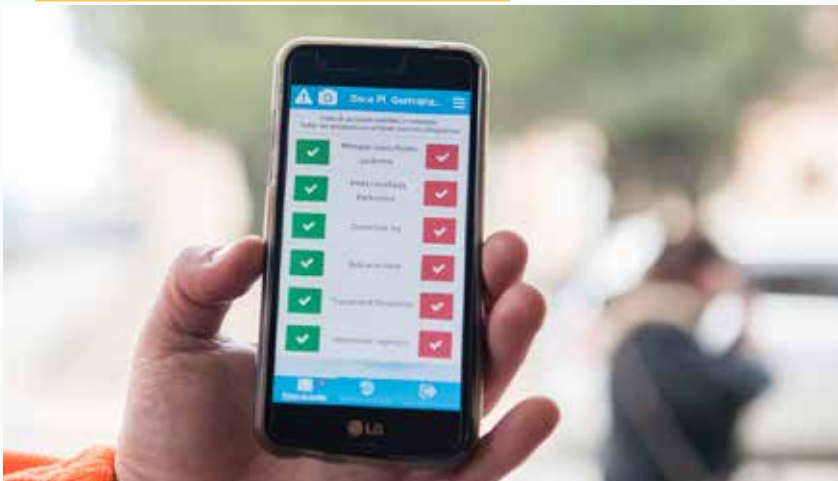

BRIGADES DE SERVEIS MANTENIMENT

PINTURA VIAL

Aquesta brigada s'encarrega de repintar la senyalització horitzontal. Premarquen el paviment amb cinta adhesiva i després estenen la pintura.

PINTURA D'INTERIORS

El pintat de pàrquings, trasters, oficines i escales complementa la resta de serveis oferts a comunitats de veïns i empreses.

CONTROL DE TASQUES ON-LINE

Tots els espais on realitzem manteniments tenen col·locat un codi QR el qual facilita la verificació de l'estat de les seves tasques tant per als tècnics com per al mateix client. Una pràctica especialment efectiva que permet optimitzar el resultat final.